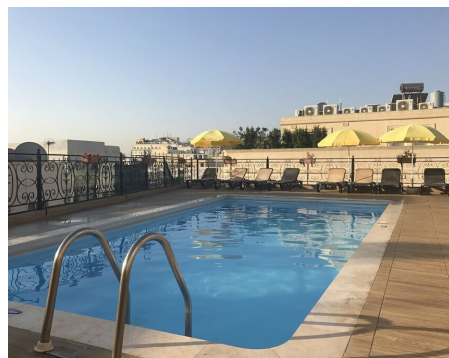

THE WINDSOR

Hotel ****

WINDSOR - SLIEMA

Hotel centralissimo, a brevissima distanza dai posti di maggiore interesse (scuola di inglese, bar, ristoranti, negozi e fermate di autobus) offre servizi eccellenti che in includono pernottamento in camera multipla e appartamenti (3/4 pax), bagno en-suite, piscina, servizio cambio biancheria, ristoranti in-house, servizio in camera 24 ore al giorno, connessione Wi-Fi, cassette di sicurezza e trattamento in pensione completa.