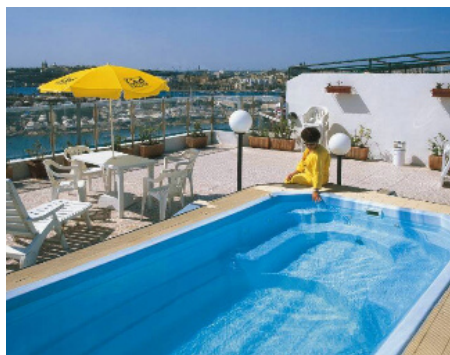

Hotel **** Kennedy Nova - SLIEMA

Hotel centralissimo, a brevissima distanza dai posti di maggiore interesse (scuola di inglese, bar, ristoranti, negozi e fermate di autobus) offre servizi eccellenti che in includono pernottamento in camera multipla e appartamenti (3/4 pax), bagno en-suite, piscina, servizio cambio biancheria, ristoranti in-house, servizio in camera 24 ore al giorno, connessione Wi-Fi, cassette di sicurezza e trattamento in pensione completa.