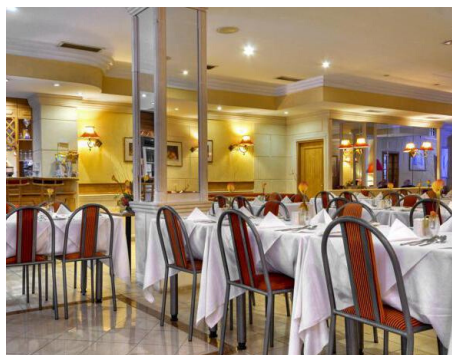

Hotel **** Kennedy Nova - SLIEMA

Hotel centralissimo, a brevissima distanza dai posti di maggiore interesse (scuola di inglese, bar, ristoranti, negozi e fermate di autobus) offre servizi eccellenti che in includono pernottamento in camera multipla e appartamenti (3/4 pax), bagno en-suite, piscina, servizio cambio biancheria, ristoranti in-house, servizio in camera 24 ore al giorno, connessione Wi-Fi, cassette di sicurezza e trattamento in pensione completa.